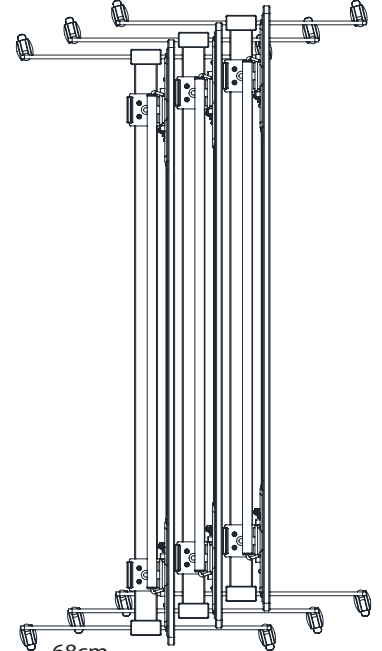

TEMPO[®]

AKSESUAR

80cm
max

140 - 180cm

73cm

68cm

L - 10cm

116cm

68cm

93cm

TEMPO[®]
AKSESUAR