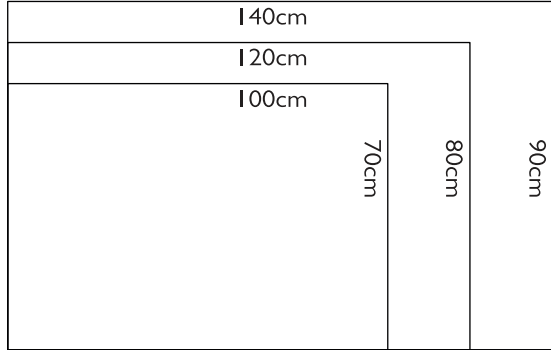

TEMPO[®]
AKSESUAR

100cm x 70cm

4 to 6 persons / Kişi

120cm x 80cm

6 to 8 Persons / Kişi

140cm x 90cm

6 to 10 persons / Kişi

*Storage Tray Optional / Opsiyonel Depolama Rafi

A

B

B

A

B

B

A

Standard Sizes / Standart Ölçüler

140cm

120cm

100cm

70cm

80cm

90cm

75cm

73cm