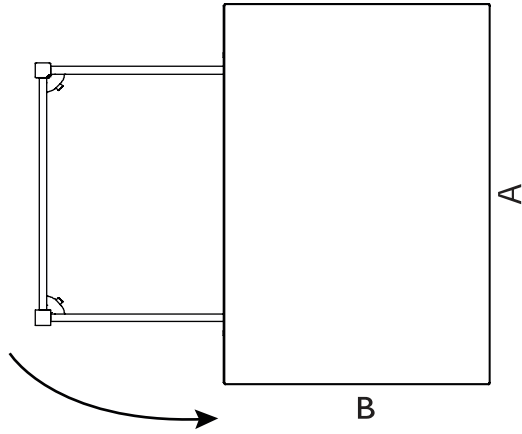

TEMPO[®]
AKSESUAR

100cm x 70cm

4 to 6 persons / Kişi

120cm x 80cm

6 to 8 Persons / Kişi

140cm x 90cm

6 to 10 persons / Kişi

*Storage Tray Optional / Opsiyonel Depolama Rafi

A

B

B

A

B

B

A

Standard Sizes / Standart Ölçüler