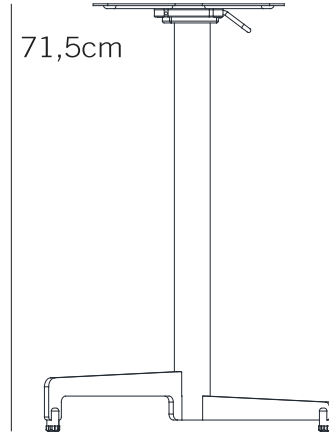

TEMPO[®]

A K S E S U A R

80cm
max

80cm
max

80cm
max

140 - 200cm

47cm

TEMPO[®]
AKSESUAR