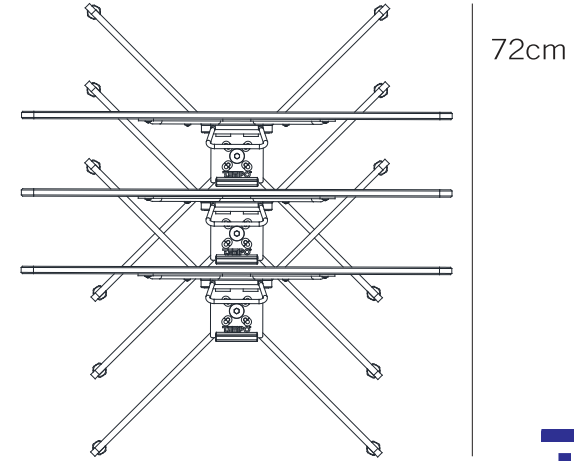

TEMPO[®]

A K S E S U A R

80cm
max

80cm
max

80cm
max

140 - 200cm

47cm

TEMPO[®]
AKSESUAR