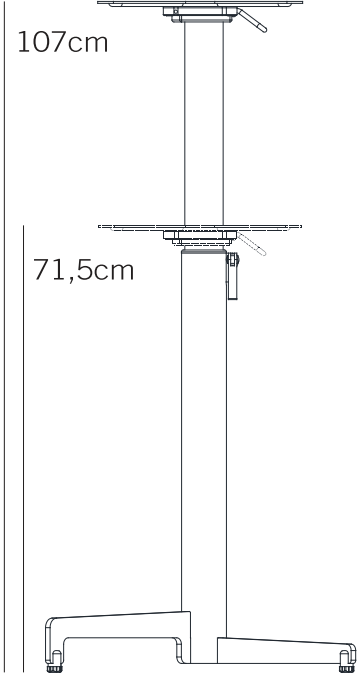

TEMPO[®]

A K S E S U A R

80cm
max

80cm
max

80cm
max

140 - 200cm

47cm

TEMPO[®]
AKSESUAR