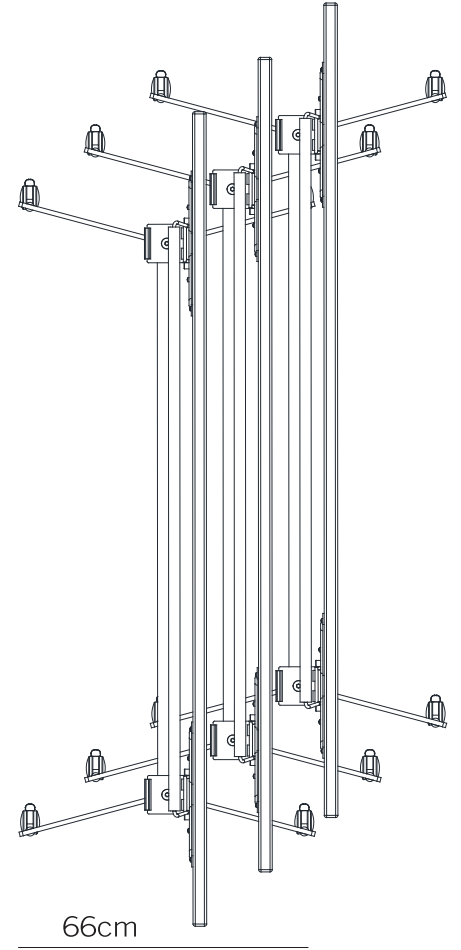

TEMPO[®]

AKSESUAR

80cm
max

120 - 200cm

L - 40cm

71,5cm

66cm

114cm

66cm

66cm

95cm

TEMPO[®]
AKSESUAR