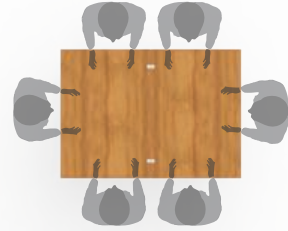

**TEMPO**<sup>®</sup>  
AKSESUAR

100cm x 70cm

4 to 6 persons / Kişi

---

120cm x 80cm

6 to 8 Persons / Kişi

---

140cm x 90cm