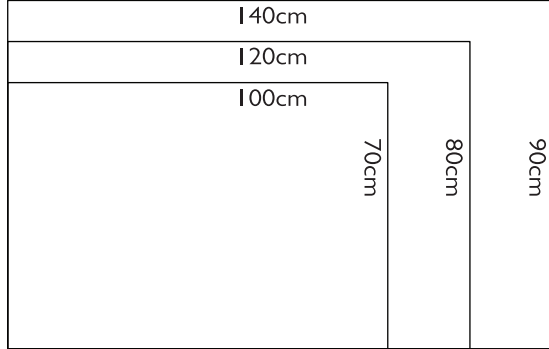

**TEMPO**<sup>®</sup>  
AKSESUAR

100cm x 70cm

4 to 6 persons / Kişi

---

120cm x 80cm

6 to 8 Persons / Kişi

---

140cm x 90cm

6 to 10 persons / Kişi

\*Storage Tray Optional / Opsiyonel Depolama Rafi

A

B

B

A

B

B

### Standard Sizes / Standart Ölçüler

140cm

120cm

100cm

70cm

80cm

90cm

75cm

73cm

**TEMPO**  
AKSESUAR