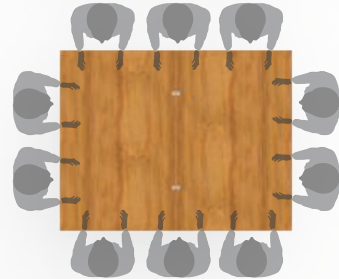

100cm x 70cm

4 to 6 persons / Kişi

120cm x 80cm

6 to 8 Persons / Kişi

140cm x 90cm

6 to 10 persons / Kişi