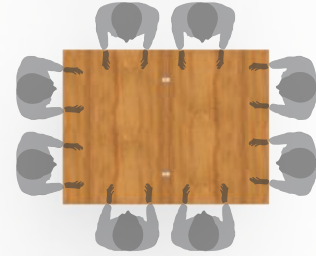

**TEMPO**<sup>®</sup>  
AKSESUAR

100cm x 70cm

4 to 6 persons / Kişi

---

120cm x 80cm

6 to 8 Persons / Kişi

---

140cm x 90cm