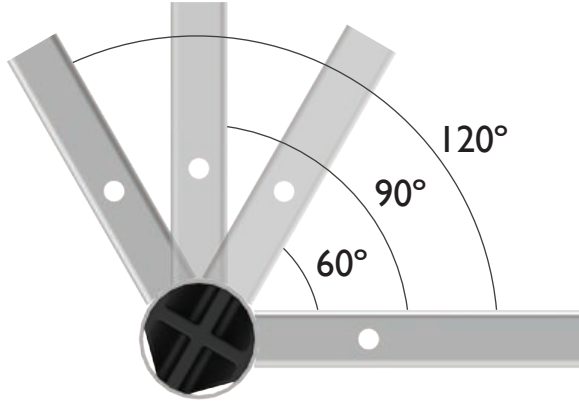

TEMPO[®]
AKSESUAR

HEX
TABLE

Fixed Height with Adjustable Plinth

Ayarlanabilir Bingolu Sabit Ayak

Fixed Height with Locking Castors

Frenli Tekerli Sabit Ayak

Height Adjustable Leg

Yükseklik Ayarlı Ayak

Height Adjustable Leg with Locking Castors

Yükseklik Ayarlı Frenli Tekerli Ayak

Age / Yaş	Table Height / Masa Yüksekliği	Sitting Height / Oturma Yüksekliği
4 - 6	530mm	310mm
6 - 8	585mm	350mm
8 - 11	635mm	380mm
11 - 14	700mm	430mm
14 -	750mm	460mm

* EN 1729 - European Standarts for Educational Furniture / Okul Mobilyası için Avrupa Standartları

71cm

73cm

51cm

Ø42

Ø48

Ø75

Configurations / Uygulamalar