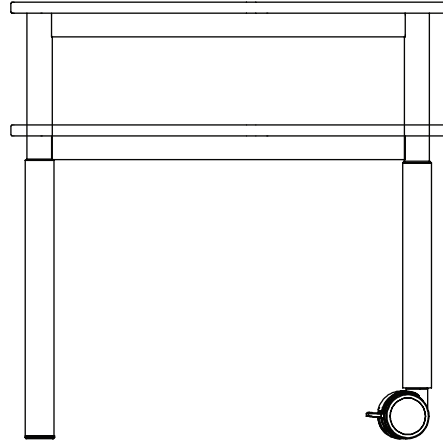

TEMPO[®]
AKSESUAR

HEX
TABLE

Fixed Height with Adjustable Plinth

Ayarlanabilir Bingolu Sabit Ayak

Fixed Height with Locking Castors

Frenli Tekerli Sabit Ayak

Height Adjustable Leg

Yükseklik Ayarlı Ayak

Height Adjustable Leg with Locking Castors

Yükseklik Ayarlı Frenli Tekerli Ayak

Age / Yaş	Table Height / Masa Yüksekliği	Sitting Height / Oturma Yüksekliği
4 - 6	530mm	310mm
6 - 8	585mm	350mm
8 - 11	635mm	380mm
11 - 14	700mm	430mm
14 -	750mm	460mm

* EN 1729 - European Standarts for Educational Furniture / Okul Mobilyası için Avrupa Standartları

71cm

73cm

51cm

Ø42

Ø48

Ø75

Configurations / Uygulamalar