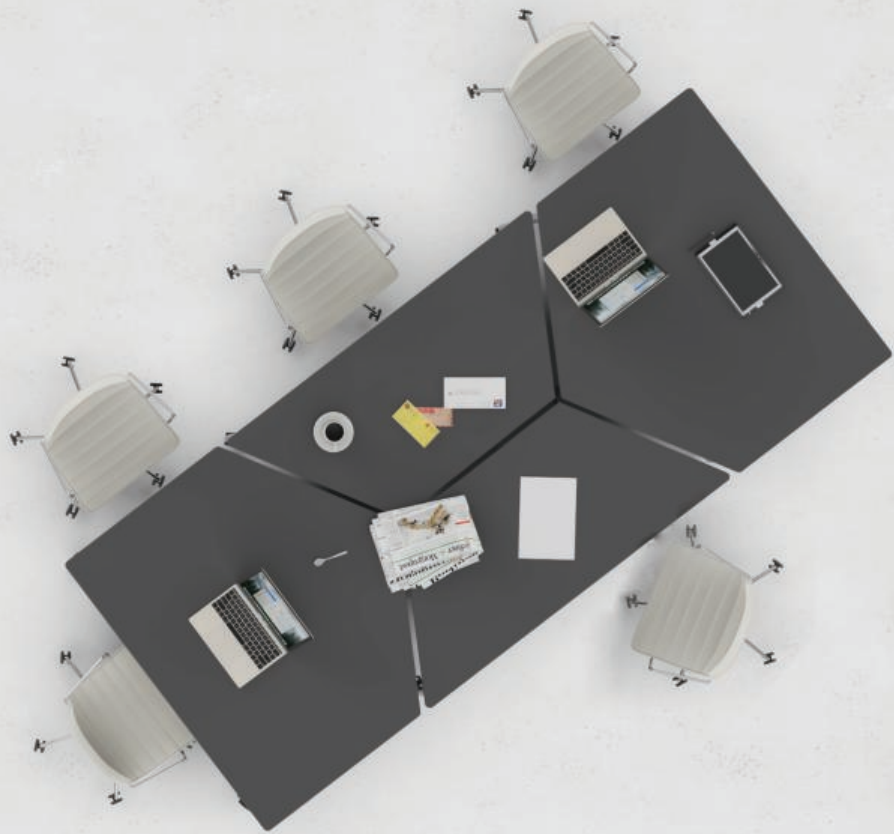

TEMPO[®]
AKSESUAR

HEX
TABLE

Fixed Height with Adjustable Plinth

Ayarlanabilir Bingolu Sabit Ayak

Fixed Height with Locking Castors

Frenli Tekerli Sabit Ayak

Height Adjustable Leg

Yükseklik Ayarlı Ayak

Height Adjustable Leg with Locking Castors

Yükseklik Ayarlı Frenli Tekerli Ayak

Age / Yaş	Table Height / Masa Yüksekliği	Sitting Height / Oturma Yüksekliği
4 - 6	530mm	310mm
6 - 8	585mm	350mm
8 - 11	635mm	380mm
11 - 14	700mm	430mm
14 -	750mm	460mm

* EN 1729 - European Standarts for Educational Furniture / Okul Mobilyası için Avrupa Standartları

71cm

73cm

51cm

Ø42

Ø48

Ø75

Configurations / Uygulamalar

TEMPO
AKSESUAR