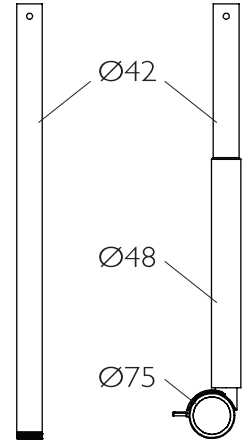

Height Adjustable Leg with Locking Castors

Yükseklik Ayarlı Frenli Tekerli Ayak

Age / Yaş	Table Height / Masa Yüksekliği	Sitting Height / Oturma Yüksekliği
4 - 6	530mm	310mm
6 - 8	585mm	350mm
8 - 11	635mm	380mm
11 - 14	700mm	430mm
14 -	750mm	460mm

* EN 1729 - European Standarts for Educational Furniture / Okul Mobilyası için Avrupa Standartları

71cm

73cm

51cm

Ø42

Ø48

Ø75

Configurations / Uygulamalar