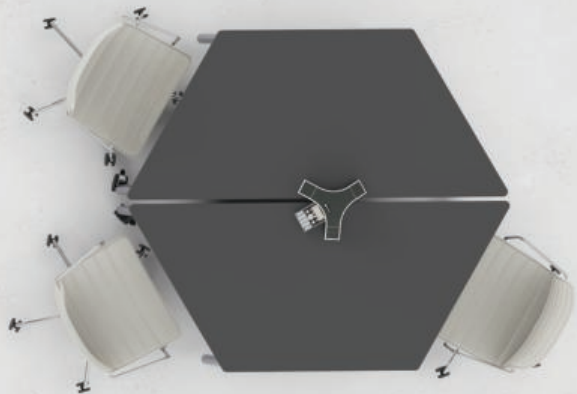

TEMPO[®]
AKSESUAR

HEX
TABLE

Fixed Height with Adjustable Plinth

Ayarlanabilir Bingolu Sabit Ayak

Fixed Height with Locking Castors

Frenli Tekerli Sabit Ayak

Height Adjustable Leg

Yükseklik Ayarlı Ayak

Height Adjustable Leg with Locking Castors

Yükseklik Ayarlı Frenli Tekerli Ayak

Age / Yaş	Table Height / Masa Yüksekliği	Sitting Height / Oturma Yüksekliği
4 - 6	530mm	310mm
6 - 8	585mm	350mm
8 - 11	635mm	380mm
11 - 14	700mm	430mm
14 -	750mm	460mm

* EN 1729 - European Standarts for Educational Furniture / Okul Mobilyası için Avrupa Standartları

71cm

73cm

51cm

Ø42

Ø48

Ø75

Configurations / Uygulamalar