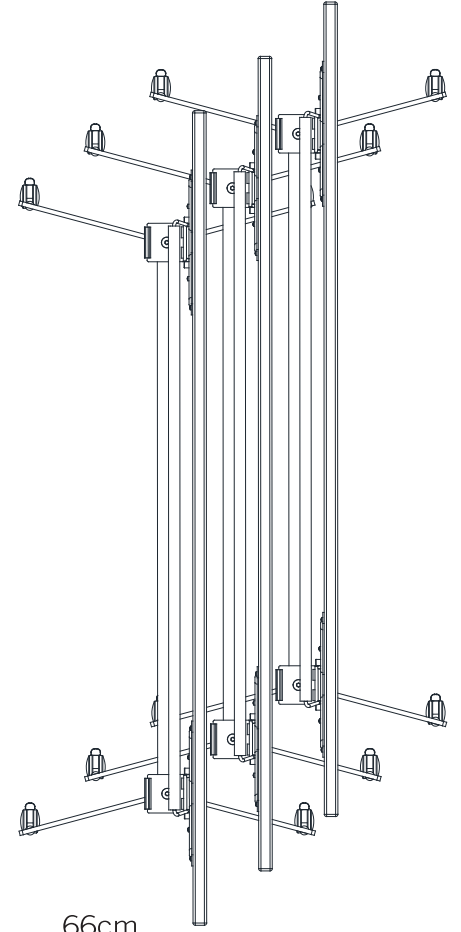

# TEMPO<sup>®</sup>

---

AKSESUAR

120 - 200cm

80cm  
max

66cm

71,5cm

66cm

95cm

L - 40cm

66cm

114cm